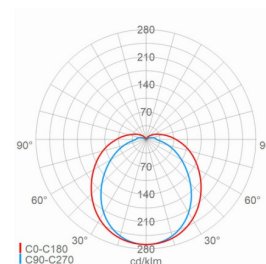

Lede- og markeringslys for fåpent område og rømningsvei, LED-lyskilde 6, 11 og 19W. Autotest iht. NEK EN 62034.

Godkjent for bruk i Ex-sone 1 (gass) og sone 21 (støv) IP66

Armaturhus i forsterket polykarbonat og deksel i opalt ubrennbar polykarbonat.

Armaturen er ferdig innvendig koblet, kun nettkabel skal tilkobles.

Brakett 15A P må benyttes og bestilles separat

Spesifikasjoner og tilbehør

Armaturhus: Forsterket glassfiber

Deksel: Opalisert hvit ubrennbar polykarbonat

Tetthet: IP66

Lyskilde: LED-modul 6-19W, 6.500K, CRI>80, L₈₀B₅₀ > 80.000t ved maks omgivelsestemp.

Effekt og lysflux i nettdrift:

6W = 510lm

11W = 1.060lm

19W = 2.050lm

Lyseffekt:

6W (Lm/W) 85

11W (Lm/W) 96

19W (Lm/W) 108

Avstandstabell: Se side 2

Energiklasse: A++

Tilkoblingsklemmer: Inntil 2,5mm²

Sone 1:

II 2 G Ex db eb (ib)mb op is q IIC T4 Gb

Sone 21:

II 2 D Ex op is tb IIIC T80°C Db

Driftsspenning: 220-240Vac, 50/60Hz

Omgivelsestemp.: 0°C - +40°C *)

*) 11 og 19W kan leveres med separat batteriboks for +55°C

Vekt: 5,4-5,6 Kg

Batteri: Ni-Cad, 1t og 3t

Andre godkjenninger:

EN 60598-2-22, EN 62034, EN 1838, EN 61347-2-7

Oppladingsstid: 24 timer iht. EN 60598-2-22

CE godkjent og produsert i EU