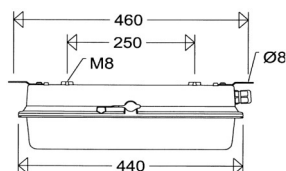

85605 0017	e856F L05/1/2	Armatur 6W LED, 1t batteri, 510lm (510lm*)
85605 0003	e856F L10/1/2	Armatur 11W LED, 1t batteri, 1.060lm (560lm*)
85605 0001	e856F L20/1/2	Armatur 19W LED, 1t batteri, 2.050lm (560lm*)
85605 0018	e856F L05/3/2	Armatur 6W LED, 3t batteri, 510lm (260lm*)
85605 0004	e856F L10/3/2	Armatur 11W LED, 3t batteri, 1.060lm (260lm*)
85605 0002	e856F L20/3/2	Armatur 19W LED, 3t batteri, 2.050lm (260lm*) *) Lysflux i batteridrift
85501 9001	855	Deksel opal (reservedel)
91300.4		Piktogram pil venstre, 22m
91300.3		Piktogram pil høyre, 22m
91300.2		Piktogram pil ned, 22m
91300.1		Piktogram pil opp, 22m
90117 9000	2537	Ex plast kabelgjennomføring M25x1,5
90118 9000	2538	Ex plast plugg M25x1,5
90000 0002	15A P	Takbrakett (2 stk.) varmgalvanisertstål
90222 9023	Akku 8020	Ni-Cad batteri 1,6Ah /6,0V (1t)
90222 9024	Akku 8021	Ni-Cad batteri 2,5Ah / 6,0V (3t)
90222 9035	Akku 8022	NiMH batteri 2,2Ah /6,0V