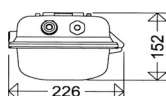

85605 0017	e856F L05/1/2	Armatur 6W LED, 1t batteri, 510lm (510lm*)
85605 0003	e856F L10/1/2	Armatur 11W LED, 1t batteri, 1.060lm (560lm*)
85605 0001	e856F L20/1/2	Armatur 19W LED, 1t batteri, 2.050lm (560lm*)
85605 0018	e856F L05/3/2	Armatur 6W LED, 3t batteri, 510lm (260lm*)
85605 0004	e856F L10/3/2	Armatur 11W LED, 3t batteri, 1.060lm (260lm*)
85605 0002	e856F L20/3/2	Armatur 19W LED, 3t batteri, 2.050lm (260lm*) *) Lysflux i batteridrift
85501 9001	855	Deksel opal (reservedel)
91300.4		Piktogram pil venstre, 22m
91300.3		Piktogram pil høyre, 22m
91300.2		Piktogram pil ned, 22m
91300.1		Piktogram pil opp, 22m
90117 9000	2537	Ex plast kabelgjennomføring M25x1,5
90118 9000	2538	Ex plast plugg M25x1,5
90000 0002	15A P	Takbrakett (2 stk.) varmgalvanisertstål
90222 9023	Akku 8020	Ni-Cad batteri 1,6Ah /6,0V (1t)
90222 9024	Akku 8021	Ni-Cad batteri 2,5Ah / 6,0V (3t)
90222 9035	Akku 8022	NiMH batteri 2,2Ah /6,0V