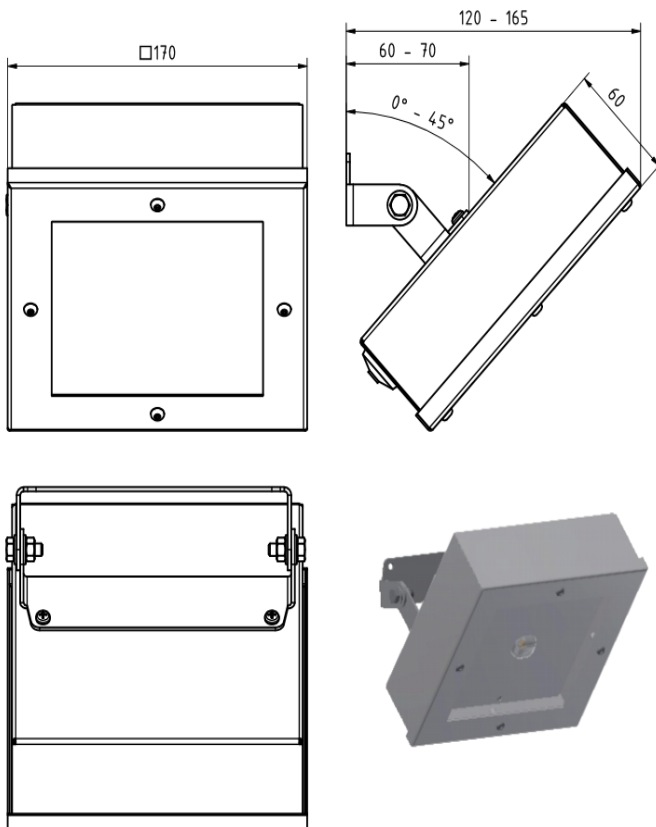

5110000307 Veggbrakett 45° V2A stål

1219000111 Veggbrakett 90° V2A stål

5110000307 Veggbrakett for 45 ° nedadrettet lys

1219000111 Veggbrakett for 90 ° nedadrettet lys

**Avstandstabell sentralisert (Z)**
**Fluktvei symmetrisk optikk (SO)**
**Rømningsvei asymmetrisk optikk (AO)**
**KASTRA Z SO 588 lm**