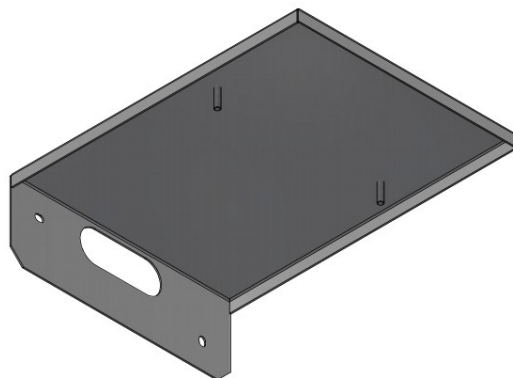

1219000111 Veggbrakett for 90 ° nedadrettet lys