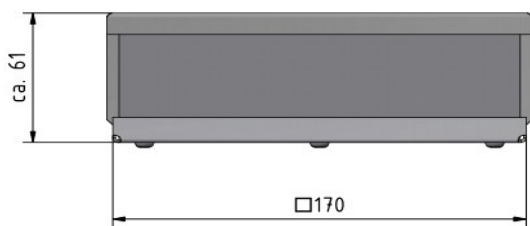

5110000307 Veggbrakett 45° V2A stål

1219000111 Veggbrakett 90° V2A stål

5110000307 Veggbrakett for 45 ° nedadrettet lys

1219000111 Veggbrakett for 90 ° nedadrettet lys

**Avstandstabell sentralisert (Z)**
**Fluktvei symmetrisk optikk (SO)**
**Rømningsvei asymmetrisk optikk (AO)**
**KASTRA Z SO 588 lm**