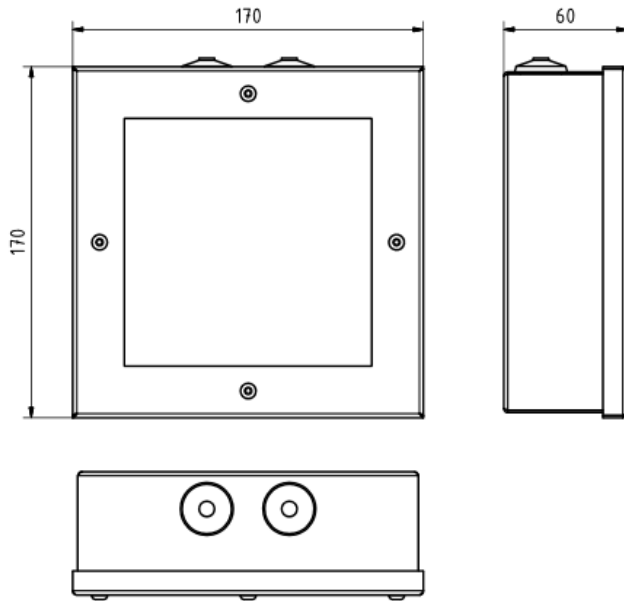

5110000307 Veggbrakett 45° V2A stål

1219000111 Veggbrakett 90° V2A stål

5110000307 Veggbrakett for 45 ° nedadrettet lys

1219000111 Veggbrakett for 90 ° nedadrettet lys

**Avstandstabell sentralisert (Z)**
**Fluktvei symmetrisk optikk (SO)**
**Rømningsvei asymmetrisk optikk (AO)**
**KASTRA Z SO 588 lm**