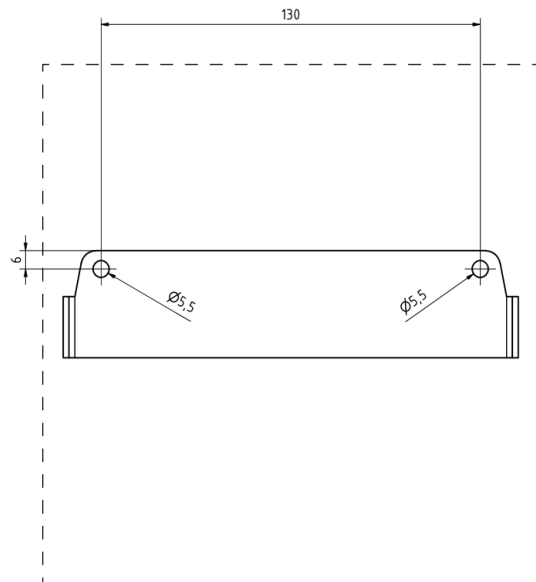

5110000307 Veggbrakett 45° V2A stål

1219000111 Veggbrakett 90° V2A stål

5110000307 Veggbrakett for 45 ° nedadrettet lys

1219000111 Veggbrakett for 90 ° nedadrettet lys

**Avstandstabell sentralisert (Z)**
**Fluktvei symmetrisk optikk (SO)**
**Rømningsvei asymmetrisk optikk (AO)**
**KASTRA Z SO 588 lm**