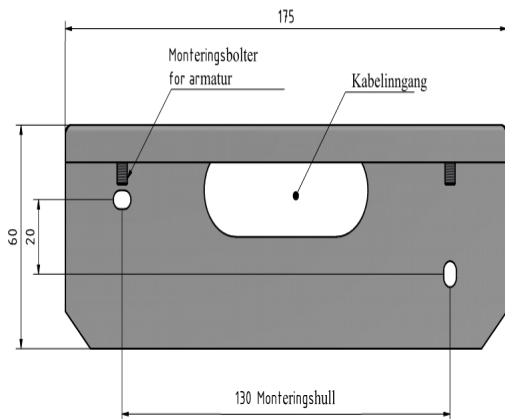

5110000307 Veggbrakett 45° V2A stål

1219000111 Veggbrakett 90° V2A stål

5110000307 Veggbrakett for 45 ° nedadrettet lys

1219000111 Veggbrakett for 90 ° nedadrettet lys

**Avstandstabell sentralisert (Z)**
**Fluktvei symmetrisk optikk (SO)**
**Rømningsvei asymmetrisk optikk (AO)**
**KASTRA Z SO 588 lm**