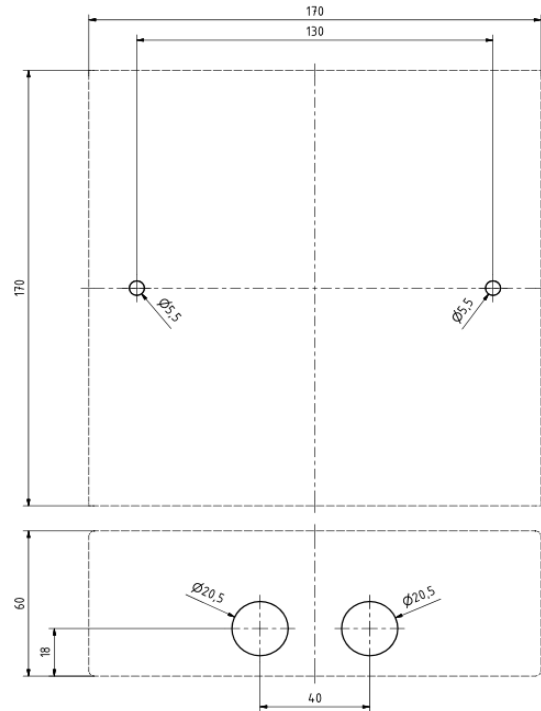

5110000307 Veggbrakett 45° V2A stål

1219000111 Veggbrakett 90° V2A stål

5110000307 Veggbrakett for 45 ° nedadrettet lys

1219000111 Veggbrakett for 90 ° nedadrettet lys

**Avstandstabell sentralisert (Z)**
**Fluktvei symmetrisk optikk (SO)**
**Rømningsvei asymmetrisk optikk (AO)**
**KASTRA Z SO 588 lm**