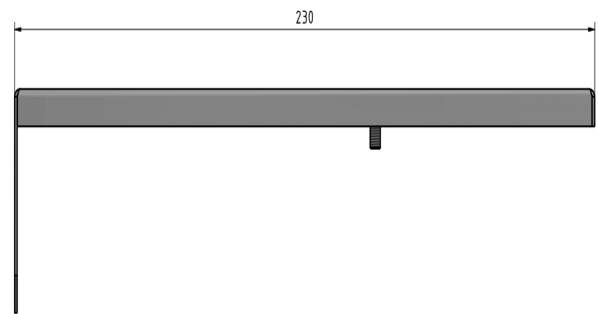

1219000111 Veggbrakett for 90 ° nedadrettet lys