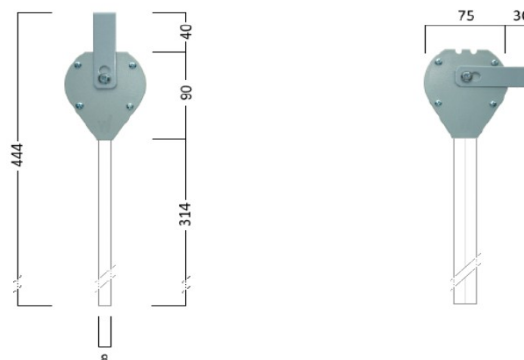

Godkjenninger (bl.a.):

EN 60598-2-22
EN 1838
EN 62034
EN ISO 7010

Produktnr. Type/Driftsspenning

1000857-SG	Jumboled 60-S B	230Vac/dc inkl. piktogram
1000858-T-LFP-SG	Jumboled 60-S AT	230Vac inkl. piktogram
1000860-SG	Jumboled 60-S DALI AT	230Vac inkl. piktogram
1000861-SG	Jumboled 60-S CG-S	230Vac/dc inkl. piktogram
2109601-SG	Piktogramsett	
2109801	Batteri 3,7V Li-Ion 2,2Ah (AT)	
5112010	Batteri 3,6V 2000mAh (DALI AT)