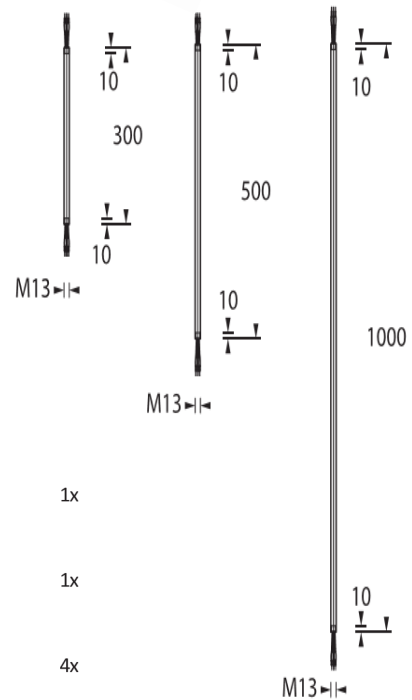

Medfølgende utstyr i pakken:

	1 - Pendelfeste tak	1x
	2 - Baldakin rundt takfeste	1x
	3 - Metallmutter M13	4x
	4 - Plastmutter M13	2x
	5 - Sprengskive M13	2x
	6 - Pendel i hvit plast	1x
	7 - Tilpassning og styrering	1x
	8 - Tilpassning og styrering	2x