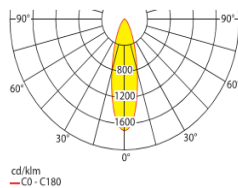

107960: 3W LED-bar

h	7,00	8,00	9,00	10,00	11,00	12,00	13,00	14,00	15,00	16,00	17,00	18,00	19,00	20,00	21,00
a	9,90	10,40	10,80	11,10	11,30	11,50	11,70	11,80	11,90	11,90	11,80	11,70	11,60	11,40	11,10
b	3,90	4,00	4,10	4,20	4,20	4,20	4,10	4,00	3,90	3,70	3,50	3,30	2,90	2,40	1,70
c	9,90	10,40	10,80	11,10	11,30	11,50	11,70	11,80	11,90	11,90	11,80	11,70	11,60	11,40	11,10
d	3,90	4,00	4,10	4,20	4,20	4,20	4,10	4,00	3,90	3,70	3,50	3,30	2,90	2,40	1,70

cd/klm
-C0 - C180

Lysflux nødlys / nett: 600lm