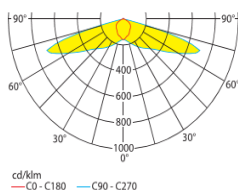

207947-SC: 3W LED-bar

h	2,50	3,00	3,50	4,00	4,50	5,00	5,50	6,00	6,50
a	16,90	19,10	20,60	21,80	22,30	22,20	21,80	21,00	20,10
b	7,30	7,80	7,90	7,60	7,20	6,50	5,90	5,20	4,30
c	-	-	-	-	-	-	-	-	-
d	-	-	-	-	-	-	-	-	-

207952-SC: 6W LED-bar

Luminous flux emergency / mains: 580lm/580lm – **Rated operating time: 1h**