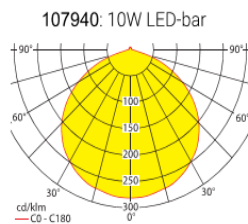

h	2,50	3,00	3,50	4,00	4,50	5,00	5,50	6,00	6,50	7,00	7,50	8,00	8,50	9,00	9,50	10,00	10,50	11,00
a	11,20	12,30	13,10	13,90	14,60	15,10	15,60	16,00	16,30	16,50	16,70	16,80	16,90	16,80	16,70	16,60	16,30	16,00
b	4,70	5,00	5,30	5,60	5,70	5,90	5,90	6,00	5,90	5,90	5,80	5,60	5,30	5,00	4,70	4,20	3,60	2,70
c	11,20	12,30	13,10	13,90	14,60	15,10	15,60	16,00	16,30	16,50	16,70	16,80	16,90	16,80	16,70	16,60	16,30	16,00
d	4,70	5,00	5,30	5,60	5,70	5,90	5,90	6,00	5,90	5,90	5,80	5,60	5,30	5,00	4,70	4,20	3,60	2,70

Luminous flux emergency / mains: 1050lm