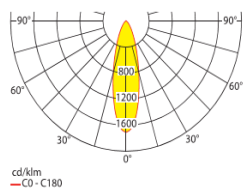

207967-SC: 6W LED-bar

h	7,00	8,00	9,00	10,00	11,00	12,00	13,00	14,00	15,00	16,00	17,00	18,00	19,00	20,00	21,00	27,00
a	11,60	12,20	12,70	13,20	13,60	14,00	14,30	14,50	14,80	14,90	15,10	15,20	15,30	15,30	15,20	14,30
b	4,70	4,90	5,00	5,20	5,30	5,30	5,40	5,40	5,40	5,40	5,30	5,20	5,10	4,90	4,70	2,20
c	11,60	12,20	12,70	13,20	13,60	14,00	14,30	14,50	14,80	14,90	15,10	15,20	15,30	15,30	15,20	14,30
d	4,70	4,90	5,00	5,20	5,30	5,30	5,40	5,40	5,40	5,40	5,30	5,20	5,10	4,90	4,70	2,20