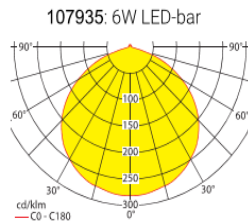

h	2,50	3,00	3,50	4,00	4,50	5,00	5,50	6,00	6,50	7,00	7,50	8,00	8,50
a	9,70	10,50	11,20	11,70	12,10	12,50	12,70	12,80	12,90	12,80	12,70	12,50	12,20
b	4,00	4,20	4,40	4,50	4,50	4,50	4,50	4,30	4,10	3,80	3,30	2,80	1,80
c	9,70	10,50	11,20	11,70	12,10	12,50	12,70	12,80	12,90	12,80	12,70	12,50	12,20
d	4,00	4,20	4,40	4,50	4,50	4,50	4,50	4,30	4,10	3,80	3,30	2,80	1,80

Lysflux nøddrift / nett: 600lm