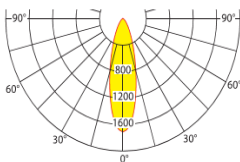

107970: 10W LED-bar

h	7,00	9,00	11,00	13,00	15,00	17,00	19,00	21,00	23,00	25,00	27,00	29,00	31,00	33,00	35,00	37,00
a	13,80	15,30	16,50	17,60	18,40	19,10	19,60	20,00	20,30	20,50	20,60	20,50	20,30	20,00	19,60	19,10
b	5,60	6,20	6,60	6,90	7,10	7,20	7,30	7,20	7,10	6,90	6,60	6,20	5,70	5,00	4,00	2,20
c	13,80	15,30	16,50	17,60	18,40	19,10	19,60	20,00	20,30	20,50	20,60	20,50	20,30	20,00	19,60	19,10
d	5,60	6,20	6,60	6,90	7,10	7,20	7,30	7,20	7,10	6,90	6,60	6,20	5,70	5,00	4,00	2,20

cd/klm
-C0 - C180

Batteriarmaturer 1t

Luminous flux emergency / mains: 350lm/350lm - Rated operating time: 1h