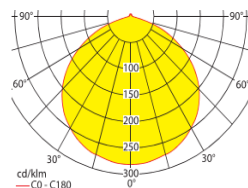

207937-SC: 6W LED-bar

h	2,50	3,00	3,50	4,00	4,50	5,00	5,50	6,00	6,50	7,00	7,50	8,00	8,50	9,00	9,50	10,00	10,50	11,00
a	11,10	12,10	13,00	13,80	14,40	14,90	15,40	15,80	16,10	16,30	16,50	16,50	16,60	16,50	16,40	16,20	16,00	15,60
b	4,60	5,00	5,30	5,50	5,70	5,80	5,80	5,90	5,80	5,70	5,60	5,40	5,20	4,90	4,50	3,90	3,30	2,20
c	11,10	12,10	13,00	13,80	14,40	14,90	15,40	15,80	16,10	16,30	16,50	16,50	16,60	16,50	16,40	16,20	16,00	15,60
d	4,60	5,00	5,30	5,50	5,70	5,80	5,80	5,90	5,80	5,70	5,60	5,40	5,20	4,90	4,50	3,90	3,30	2,20

cd/klm
-C0 - C180