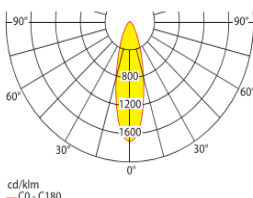

207962-SC: 3W LED-bar

h	7,00	8,00	9,00	10,00	11,00	12,00	13,00	14,00	15,00	16,00	17,00	18,00	19,00	20,00	21,00
a	9,90	10,40	10,80	11,10	11,30	11,50	11,70	11,80	11,90	11,90	11,80	11,70	11,60	11,40	11,10
b	3,90	4,00	4,10	4,20	4,20	4,20	4,10	4,00	3,90	3,70	3,50	3,30	2,90	2,40	1,70
c	9,90	10,40	10,80	11,10	11,30	11,50	11,70	11,80	11,90	11,90	11,80	11,70	11,60	11,40	11,10
d	3,90	4,00	4,10	4,20	4,20	4,20	4,10	4,00	3,90	3,70	3,50	3,30	2,90	2,40	1,70

207967-SC: 6W LED-bar

Luminous flux emergency / mains: 580lm/580lm – **Rated operating time: 1h**