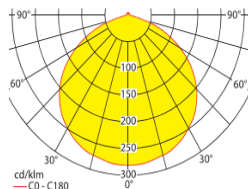

207932-SC: 3W LED-bar

h	2,50	3,00	3,50	4,00	4,50	5,00	5,50	6,00	6,50	7,00	7,50	8,00	8,50
a	9,70	10,50	11,20	11,70	12,10	12,50	12,70	12,80	12,90	12,80	12,70	12,50	12,20
b	4,00	4,20	4,40	4,50	4,50	4,50	4,50	4,30	4,10	3,80	3,30	2,80	1,80
c	9,70	10,50	11,20	11,70	12,10	12,50	12,70	12,80	12,90	12,80	12,70	12,50	12,20
d	4,00	4,20	4,40	4,50	4,50	4,50	4,50	4,30	4,10	3,80	3,30	2,80	1,80

cd/klm
-C0 - C180

Luminous flux emergency / mains: 580lm/580lm - Rated operating time: 1h