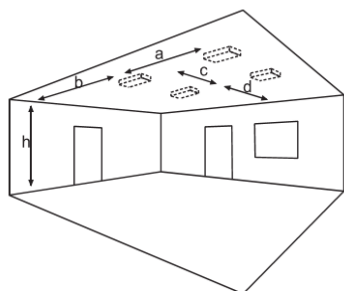

Lysdata og avstandstabell for 1lx rømningsvei (E = 1,25 lx)

Batteriarmaturer 1t

207947-SC: 3W LED-bar

Luminous flux emergency / mains: 350lm/350lm – **Rated operating time: 1h**