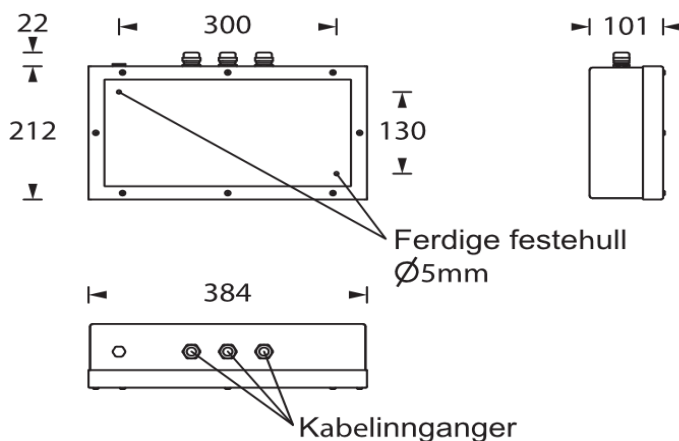

03-2025

SBOX V2A 300 BEL-R

SBOX V2A 300 BEL-T

Vegg-/takmontering

Effektforbruk:

107930/107945/107960: 3W/350lm, 6,0VA/19mA
107935/107950/107965: 6W/600lm, 10,3VA/27mA
107940/107955/107970: 10W/1050lm, 15,0VA/41mA