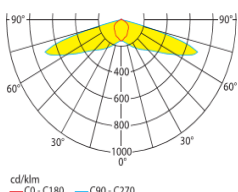

207952-SC: 6W LED-bar

h	2,50	3,00	3,50	4,00	4,50	5,00	5,50	6,00	6,50	7,00	7,50	8,00	8,50
a	18,30	20,80	23,00	25,00	26,50	27,80	28,50	28,80	28,60	28,10	27,40	26,60	25,50
b	8,20	9,10	9,80	10,10	10,10	9,90	9,50	9,00	8,30	7,60	7,00	6,30	5,20
c	-	-	-	-	-	-	-	-	-	-	-	-	-
d	-	-	-	-	-	-	-	-	-	-	-	-	-

207962-SC: 3W LED-bar

Luminous flux emergency / mains: 350lm/350lm – **Rated operating time: 1h**