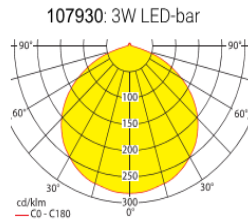

Lysdata og avstandstabell for 1lx rømningsvei (E = 1,25 lx)

h	2,50	3,00	3,50	4,00	4,50	5,00	5,50	6,00	6,50	7,00	7,50	8,00	8,50
a	9,70	10,50	11,20	11,70	12,10	12,50	12,70	12,80	12,90	12,80	12,70	12,50	12,20
b	4,00	4,20	4,40	4,50	4,50	4,50	4,50	4,30	4,10	3,80	3,30	2,80	1,80
c	9,70	10,50	11,20	11,70	12,10	12,50	12,70	12,80	12,90	12,80	12,70	12,50	12,20
d	4,00	4,20	4,40	4,50	4,50	4,50	4,50	4,30	4,10	3,80	3,30	2,80	1,80

Lysflux nøddrift / nett: 600lm

h	2,50	3,00	3,50	4,00	4,50	5,00	5,50	6,00	6,50	7,00	7,50	8,00	8,50	9,00	9,50	10,00	10,50	11,00
a	11,20	12,30	13,10	13,90	14,60	15,10	15,60	16,00	16,30	16,50	16,70	16,80	16,90	16,80	16,70	16,60	16,30	16,00
b	4,70	5,00	5,30	5,60	5,70	5,90	5,90	6,00	5,90	5,90	5,80	5,60	5,30	5,00	4,70	4,20	3,60	2,70
c	11,20	12,30	13,10	13,90	14,60	15,10	15,60	16,00	16,30	16,50	16,70	16,80	16,90	16,80	16,70	16,60	16,30	16,00
d	4,70	5,00	5,30	5,60	5,70	5,90	5,90	6,00	5,90	5,90	5,80	5,60	5,30	5,00	4,70	4,20	3,60	2,70

Luminous flux emergency / mains: 1050lm

h	2,50	3,00	3,50	4,00	4,50	5,00	5,50	6,00	6,50	7,00	7,50	8,00	8,50	9,00	9,50	10,00	11,00	12,00
a	12,90	14,20	15,30	16,30	17,20	18,00	18,70	19,30	19,90	20,40	20,80	21,20	21,50	21,80	22,00	22,10	22,30	22,20
b	5,40	5,90	6,30	6,70	7,00	7,20	7,40	7,60	7,70	7,80	7,90	7,90	7,90	7,80	7,70	7,60	7,20	6,60
c	12,90	14,20	15,30	16,30	17,20	18,00	18,70	19,30	19,90	20,40	20,80	21,20	21,50	21,80	22,00	22,10	22,30	22,20
d	5,40	5,90	6,30	6,70	7,00	7,20	7,40	7,60	7,70	7,80	7,90	7,90	7,90	7,80	7,70	7,60	7,20	6,60

Lysflux nøddlys / nett: 350lm

h	2,50	3,00	3,50	4,00	4,50	5,00	5,50	6,00	6,50				
a	16,90	19,10	20,60	21,80	22,30	22,20	21,80	21,00	20,10				
b	7,30	7,80	7,90	7,60	7,20	6,50	5,90	5,20	4,30				
c	-	-	-	-	-	-	-	-	-				
d	-	-	-	-	-	-	-	-	-				

Lysflux nøddlys / nett: 600lm