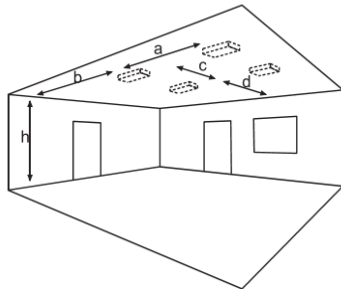

Lysdata og avstandstabell for 1lx rømningsvei (E = 1,25 lx)

Sentraliserte armaturer

Lysflux nødlys / nett: 350lm