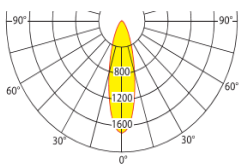

107965: 6W LED-bar

h	7,00	8,00	9,00	10,00	11,00	12,00	13,00	14,00	15,00	16,00	17,00	18,00	19,00	20,00	21,00	22,00	23,00	28,00
a	11,70	12,30	12,90	13,40	13,80	14,20	14,50	14,70	15,00	15,20	15,30	15,40	15,50	15,60	15,50	15,50	15,40	14,40
b	4,70	4,90	5,10	5,20	5,30	5,40	5,50	5,50	5,50	5,50	5,40	5,30	5,20	5,10	4,90	4,70	4,40	1,60
c	11,70	12,30	12,90	13,40	13,80	14,20	14,50	14,70	15,00	15,20	15,30	15,40	15,50	15,60	15,50	15,50	15,40	14,40
d	4,70	4,90	5,10	5,20	5,30	5,40	5,50	5,50	5,50	5,50	5,40	5,30	5,20	5,10	4,90	4,70	4,40	1,60

cd/klm
-C0 - C180

Luminous flux emergency / mains: 1050lm