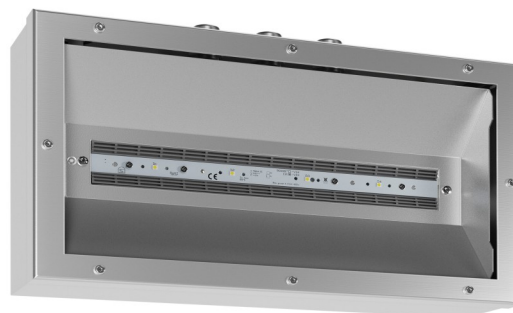

SBOX V2A 300 BEL er et svært robust ledelysarmatur. Utførelse i V2A børstet rustfritt stål, og med tetthet IP65 og slagfasthet IK10.

Armaturen er utstyrt med membran trykkventil og 8mm sikkerhetsglass. Armaturen kan normalt benyttes uten ballgitter (DIN 18032-3).

Armaturen leveres som 3W, 6W og 10W for 230Vac/dc sentralisert drift og som 3W eller 6W for batteri atotest.

Batteriarmatur har 1t drift **)

Armaturen leveres med linser for fluktvei (BEL), rømningsvei (BEL-R) eller stor takhøyde/spot (BEL-T) SBOX 300 BEL er IFS (International Food Standard) og HACCP (Hazard Analysis and Critical Control Point) godkjent

SBOX V2A 300 BEL

Spesifikasjoner og tilbehør

Armaturhus: Børstet rustfritt V2A stål.

Frontdeksel: 8mm sikkerhetsglass

Kapslingsgrad: IP65

Slagfasthet: IK10

Korrosjon: Klasse C4

Sikkerhetsklasse: I

Lyskilde: LED-list 3W, 6W eller 10W

Lysflux: 350-1050lm

Driftsspenning: 230Vac, 50/60 Hz (batt.) + 220Vdc +25/-20% (sentral.)

Omg. temp.: -10°C - +40°C

-5°C - +35°C (batteriarm.)

Dimensjoner (lhxhxd): 384x234x101mm