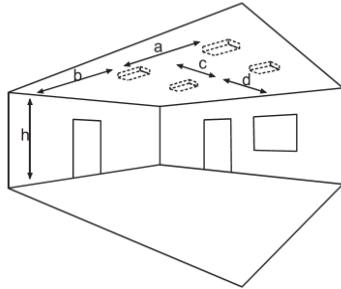

Lysflux nøddrift / nett: 350lm

Lysdata og avstandstabell for 1lx rømningsvei (E = 1,25 lx)

Sentraliserte armaturer