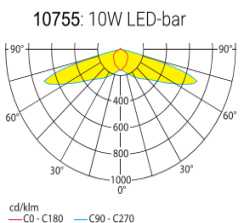

h	2,50	3,00	3,50	4,00	4,50	5,00	5,50	6,00	6,50	7,00	7,50	8,00	8,50
a	18,40	20,90	23,20	25,20	26,70	28,10	28,90	29,30	29,10	28,70	28,10	27,20	26,30
b	8,20	9,20	9,90	10,30	10,30	10,10	9,80	9,30	8,60	7,90	7,30	6,60	5,70
c	-	-	-	-	-	-	-	-	-	-	-	-	-
d	-	-	-	-	-	-	-	-	-	-	-	-	-

Luminous flux emergency / mains: 1050lm