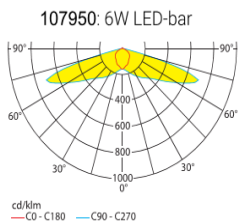

h	2,50	3,00	3,50	4,00	4,50	5,00	5,50	6,00	6,50				
a	16,90	19,10	20,60	21,80	22,30	22,20	21,80	21,00	20,10				
b	7,30	7,80	7,90	7,60	7,20	6,50	5,90	5,20	4,30				
c	-	-	-	-	-	-	-	-	-				
d	-	-	-	-	-	-	-	-	-				

Lysflux nøddlys / nett: 600lm